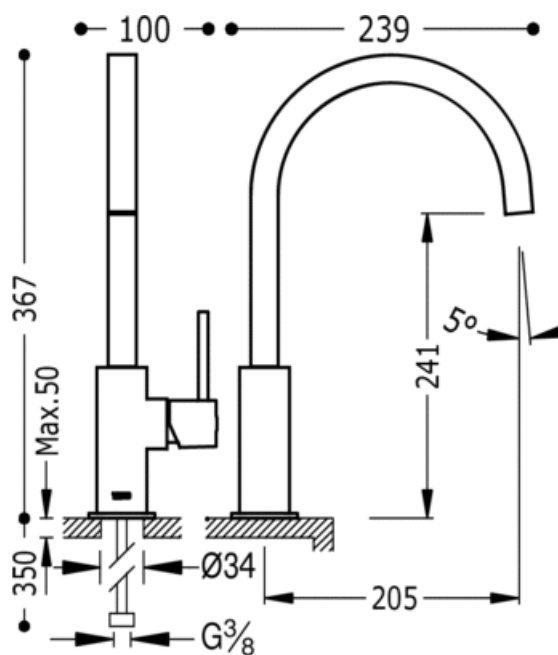

Monomando fregadero vertical CUADRO; caño de 22x22 mm: con acabado negro cromo, maneta

9130.190

Ø 35

360°

Ng-Cr

Cocina monomando

Monomando

Maneta

Con aireador

Superficie

AMB	130497AM
NAR	130497NA
ROJ	130497RO
VIO	130497VI
FUC	130497FU
VER	130497VE
NCR	630497
BCR	430497