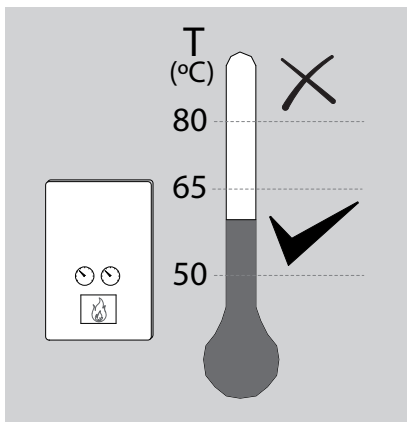

TRES

VALORES DE CONEXIÓN • VALEURS DE BRANCHEMENT • ANSCHLUSSWERTE • WAARDEN VAN DE VERBINDING
 VALORI DI CONNESSIONE • NASTAVENÍ PŘIPOJENÍ • FITTING CONNECTION SPECIFICATIONS
 CHARAKTERYSTYKI PODŁĄCZENIA • CONDIÇÕES DE CONEXÃO • ПРОМЫВКА СИСТЕМЫ